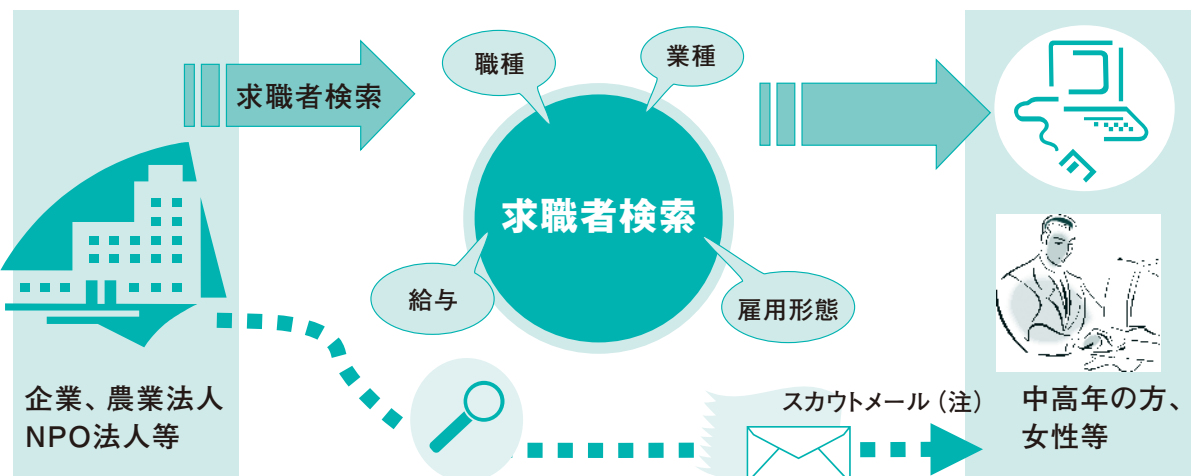

人材をお探しの企業等の皆様へ ちば仕事プラザネット

登録 無料

ちば仕事プラザでは、インターネット上に人材情報を登録し、提供する「ちば仕事プラザネット」事業を2月1日に開始します。

ちば仕事プラザネット <http://www.plazanet.pref.chiba.lg.jp>

登録していただくと…（登録内容は簡単です）

- 求職者が公開している求職内容を検索・閲覧できるため、求める人材に直接コンタクトができます。
- ちば仕事プラザから企業むけのセミナーなどの案内を受け取ることができます。
- 企業はもちろん農業法人、NPO法人、社会福祉法人も登録できます。
- 求職者情報は、中高年や子育て中の女性が中心です。